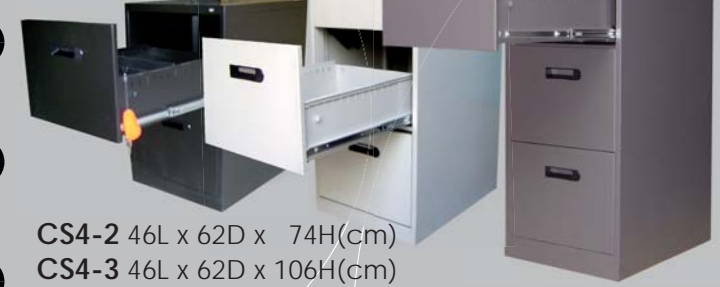

solutions innovation

desking

CLERICAL MID-EXECUTIVE EXECUTIVE VISITOR

CD Desk
 Main Desk Sizes
 100L x 70D x 74H(cm)
 120L x 70D x 74H(cm)
 140L x 70D x 74H(cm) 160L x 70D x 74H(cm)
 150L x 70D x 74H(cm) 180L x 70D x 74H(cm)
 Side Return
 100L x 45D x 69.5H(cm)

Folding Table
 Desk Sizes
 180L x 45D x 74H(cm)
 180L x 60D x 74H(cm)

CHU Desk
 Main Desk Sizes
 100L x 70D x 74H(cm)
 120L x 70D x 74H(cm)
 140L x 70D x 74H(cm)
 150L x 70D x 74H(cm)
 160L x 70D x 74H(cm)
 Side Return
 100L x 45D x 69.5H(cm)

Reclining Training Table
 Desk Sizes
 180L x 45D x 74H(cm)
 180L x 60D x 74H(cm)

solutions innovation

storage

CS4-2 46L x 62D x 74H(cm)
 CS4-3 46L x 62D x 106H(cm)
 CS4-4 46L x 62D x 140H(cm)

VERTICAL

CD2 90L x 45D x 74H(cm)
 CD3 90L x 45D x 106H(cm)
 CD4 90L x 45D x 138H(cm)